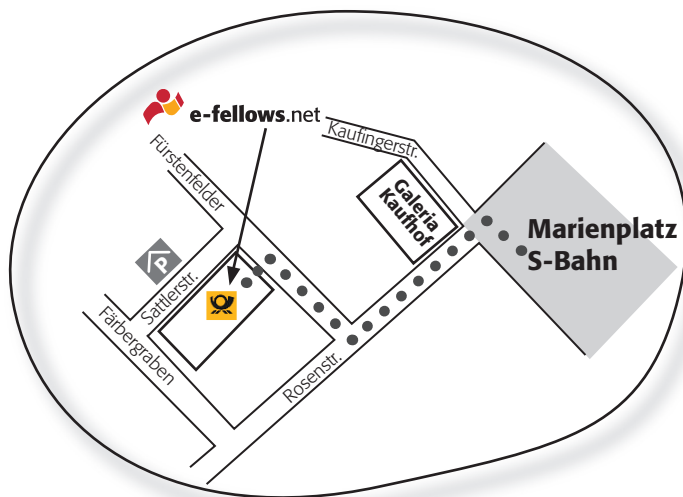

Ihr Weg zu e-fellows.net

Sattlerstr. 1
80331 München
Telefon: 089 / 2 32 32-3 00

Anreise per Bahn oder Flug

Unser Büro befindet sich im Stadtzentrum, 100 m südwestlich vom Marienplatz im 2. Stock eines Bürogebäudes. Im Erdgeschoss befindet sich eine Postfiliale.

- > Vom *Flughafen* nehmen Sie die S-Bahn 1 oder 8 bis zum Marienplatz.
- > Vom *Münchener Hauptbahnhof* fahren alle S-Bahnen zum Marienplatz.

Den S-Bahnhof Marienplatz verlassen Sie durch den Ausgang in Richtung Kaufinger Straße. Sie stehen nun vor der Galeria Kaufhof. Gehen Sie seitlich, links vom Kaufhof, entlang der Rosenstraße. Biegen Sie die erste Straße rechts in die Fürstenfelder Straße ab. Nach ca. 20 m sehen Sie links den Eingang zu e-fellows.net (Gebäude Deutsche Post). Im Erdgeschoss befindet sich neben dem Aufzug die Sprechanlage zum Büro.

Anreise mit dem PKW

Die Zufahrt ist nur über die Sonnenstraße möglich. Biegen Sie von dieser in die Herzogspitalstraße (geht über ins Altheimer Eck). Automatisch gelangen Sie in den Färbergraben und biegen dann direkt links in die Sattlerstraße ein. Gegenüber der Sattlerstraße befindet sich das kostenpflichtige City-Parkhaus.